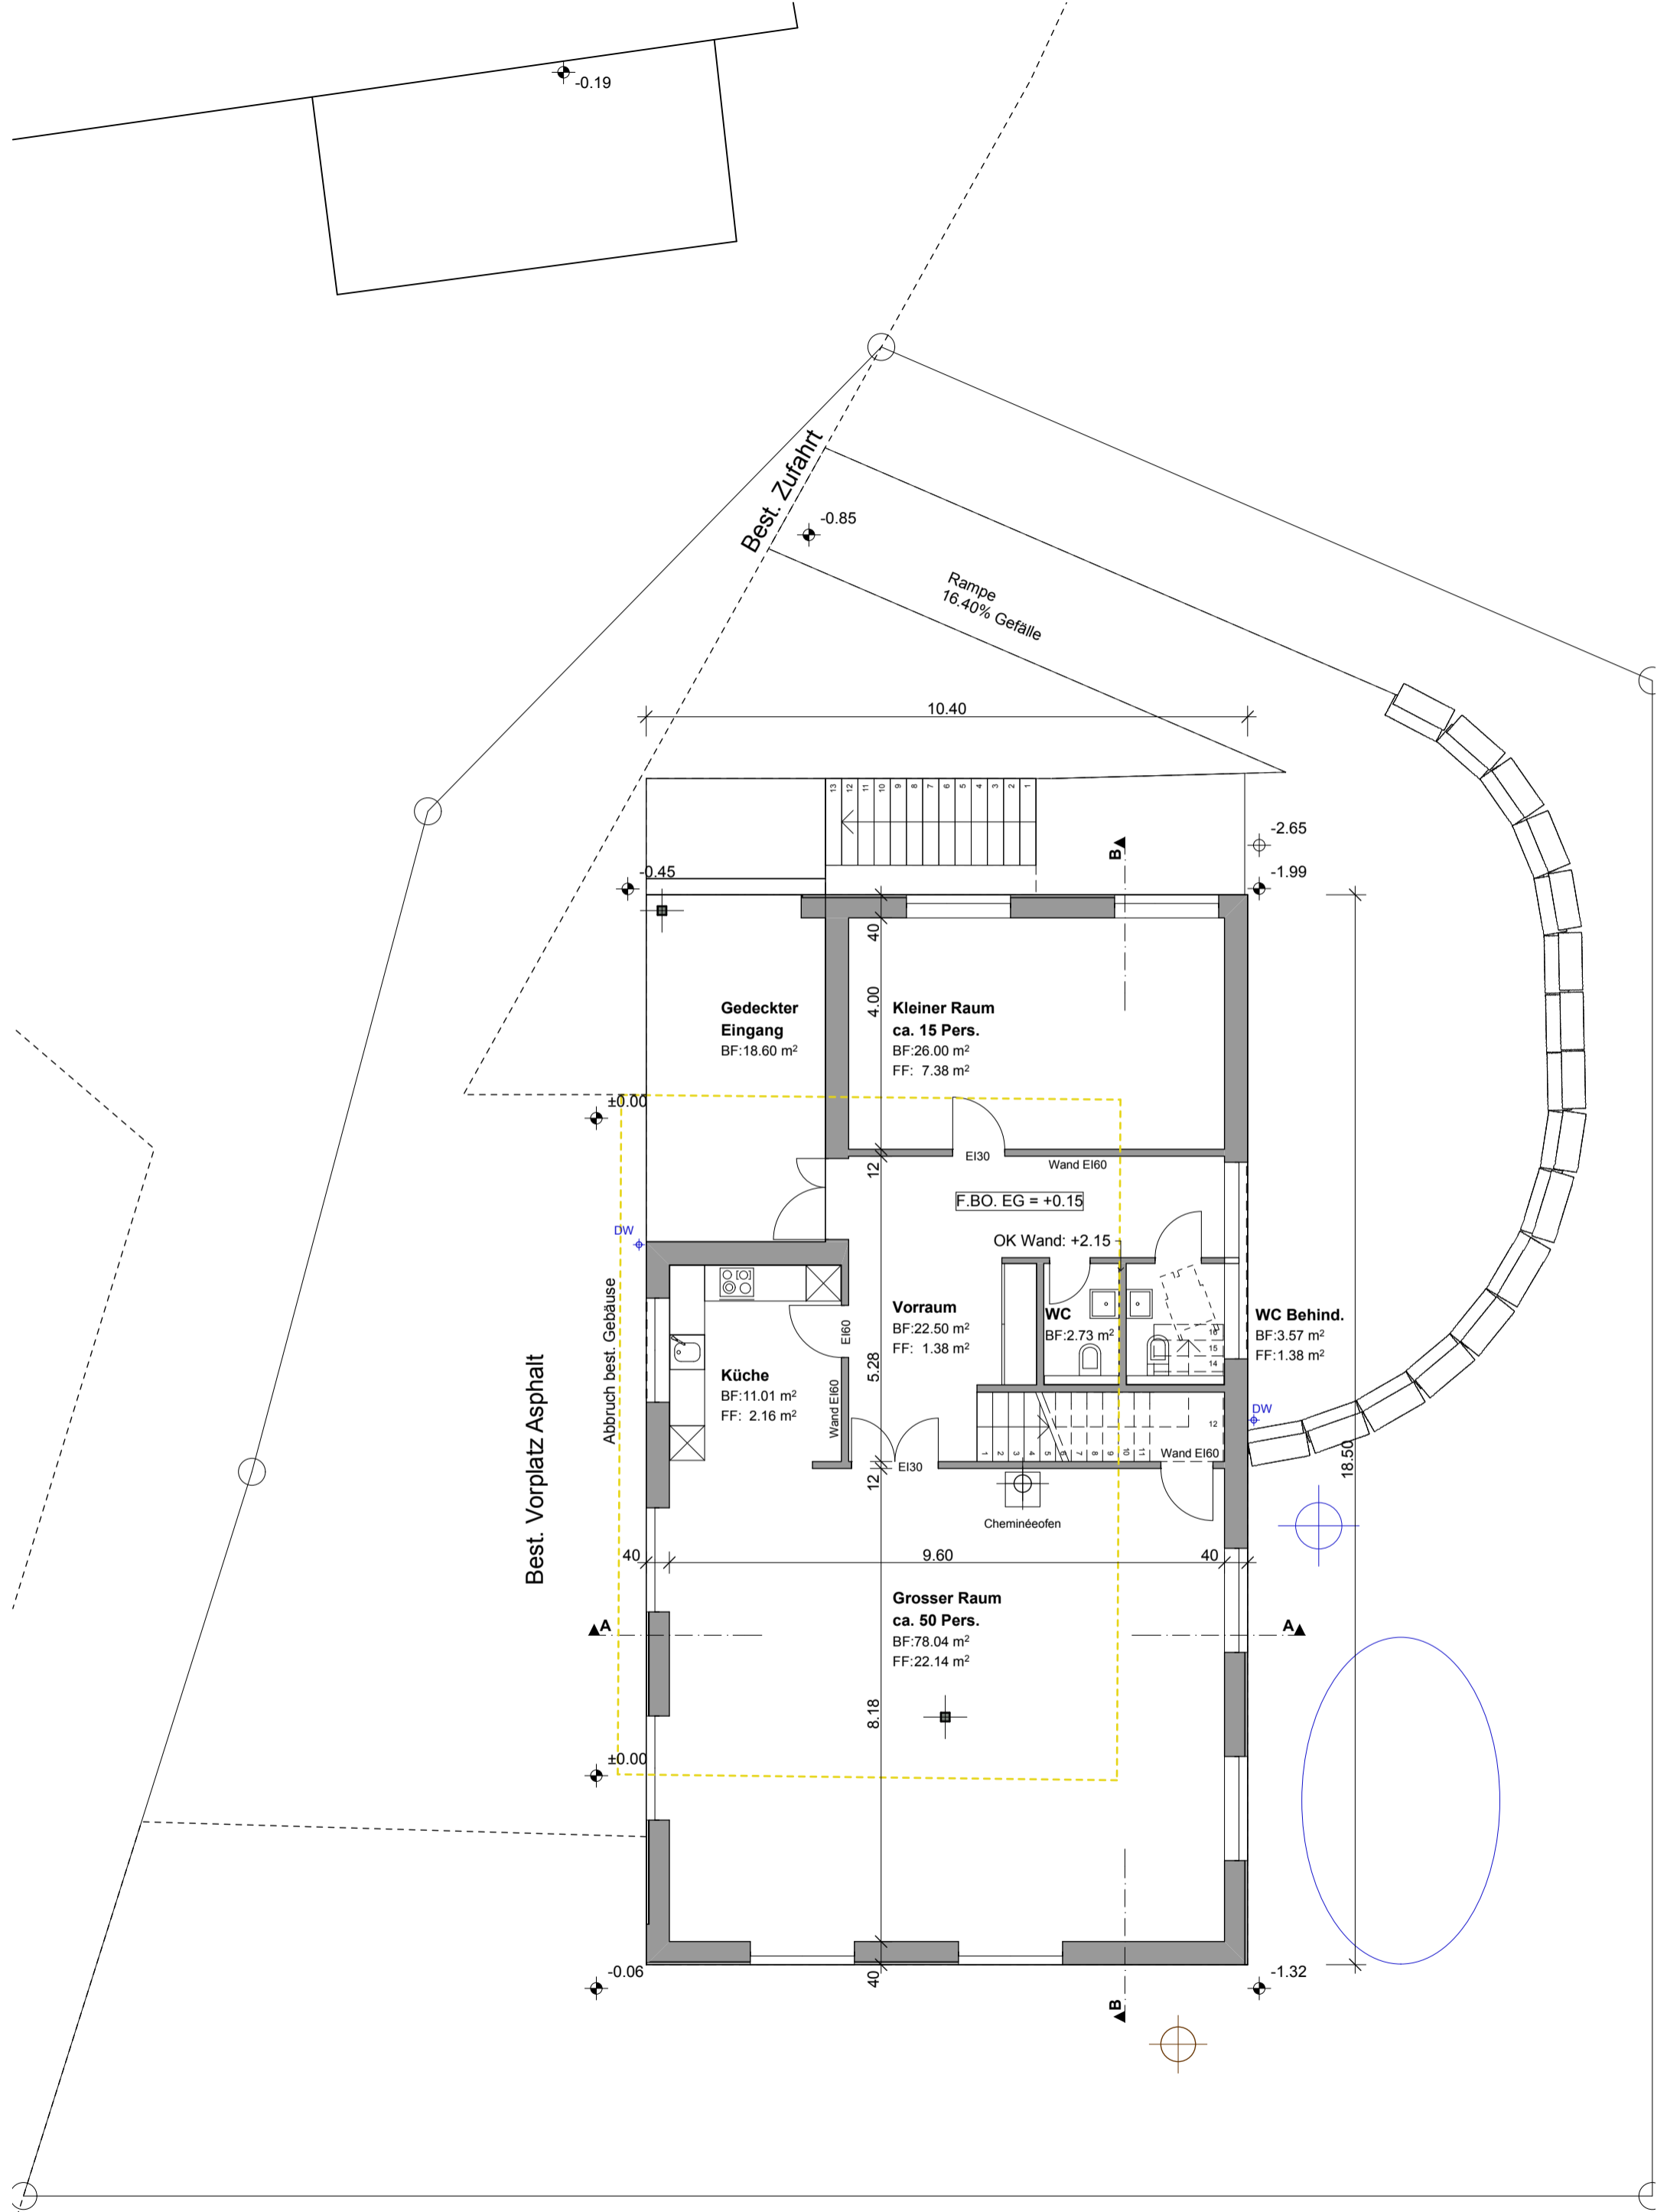

Situation	1:500	Obergeschoss, Schnitt A-A & Schnitt B-B	1:100
Kanalisationskonzept Untergeschoss	1:100	Nord - & Ostfassade	1:100
Erdgeschoss	1:100	Süd - & Westfassade	1:100

44

**Situation**

**Mst. 1:500**

Schnitt A-A

Schnitt B-B

**OG & Schnitt A & B**

Ersatzneubau  
emmenegger

Morgenhalde

architektur & baumanagement

**Mst. 1:100**

Plotdatum: 02.07.2012