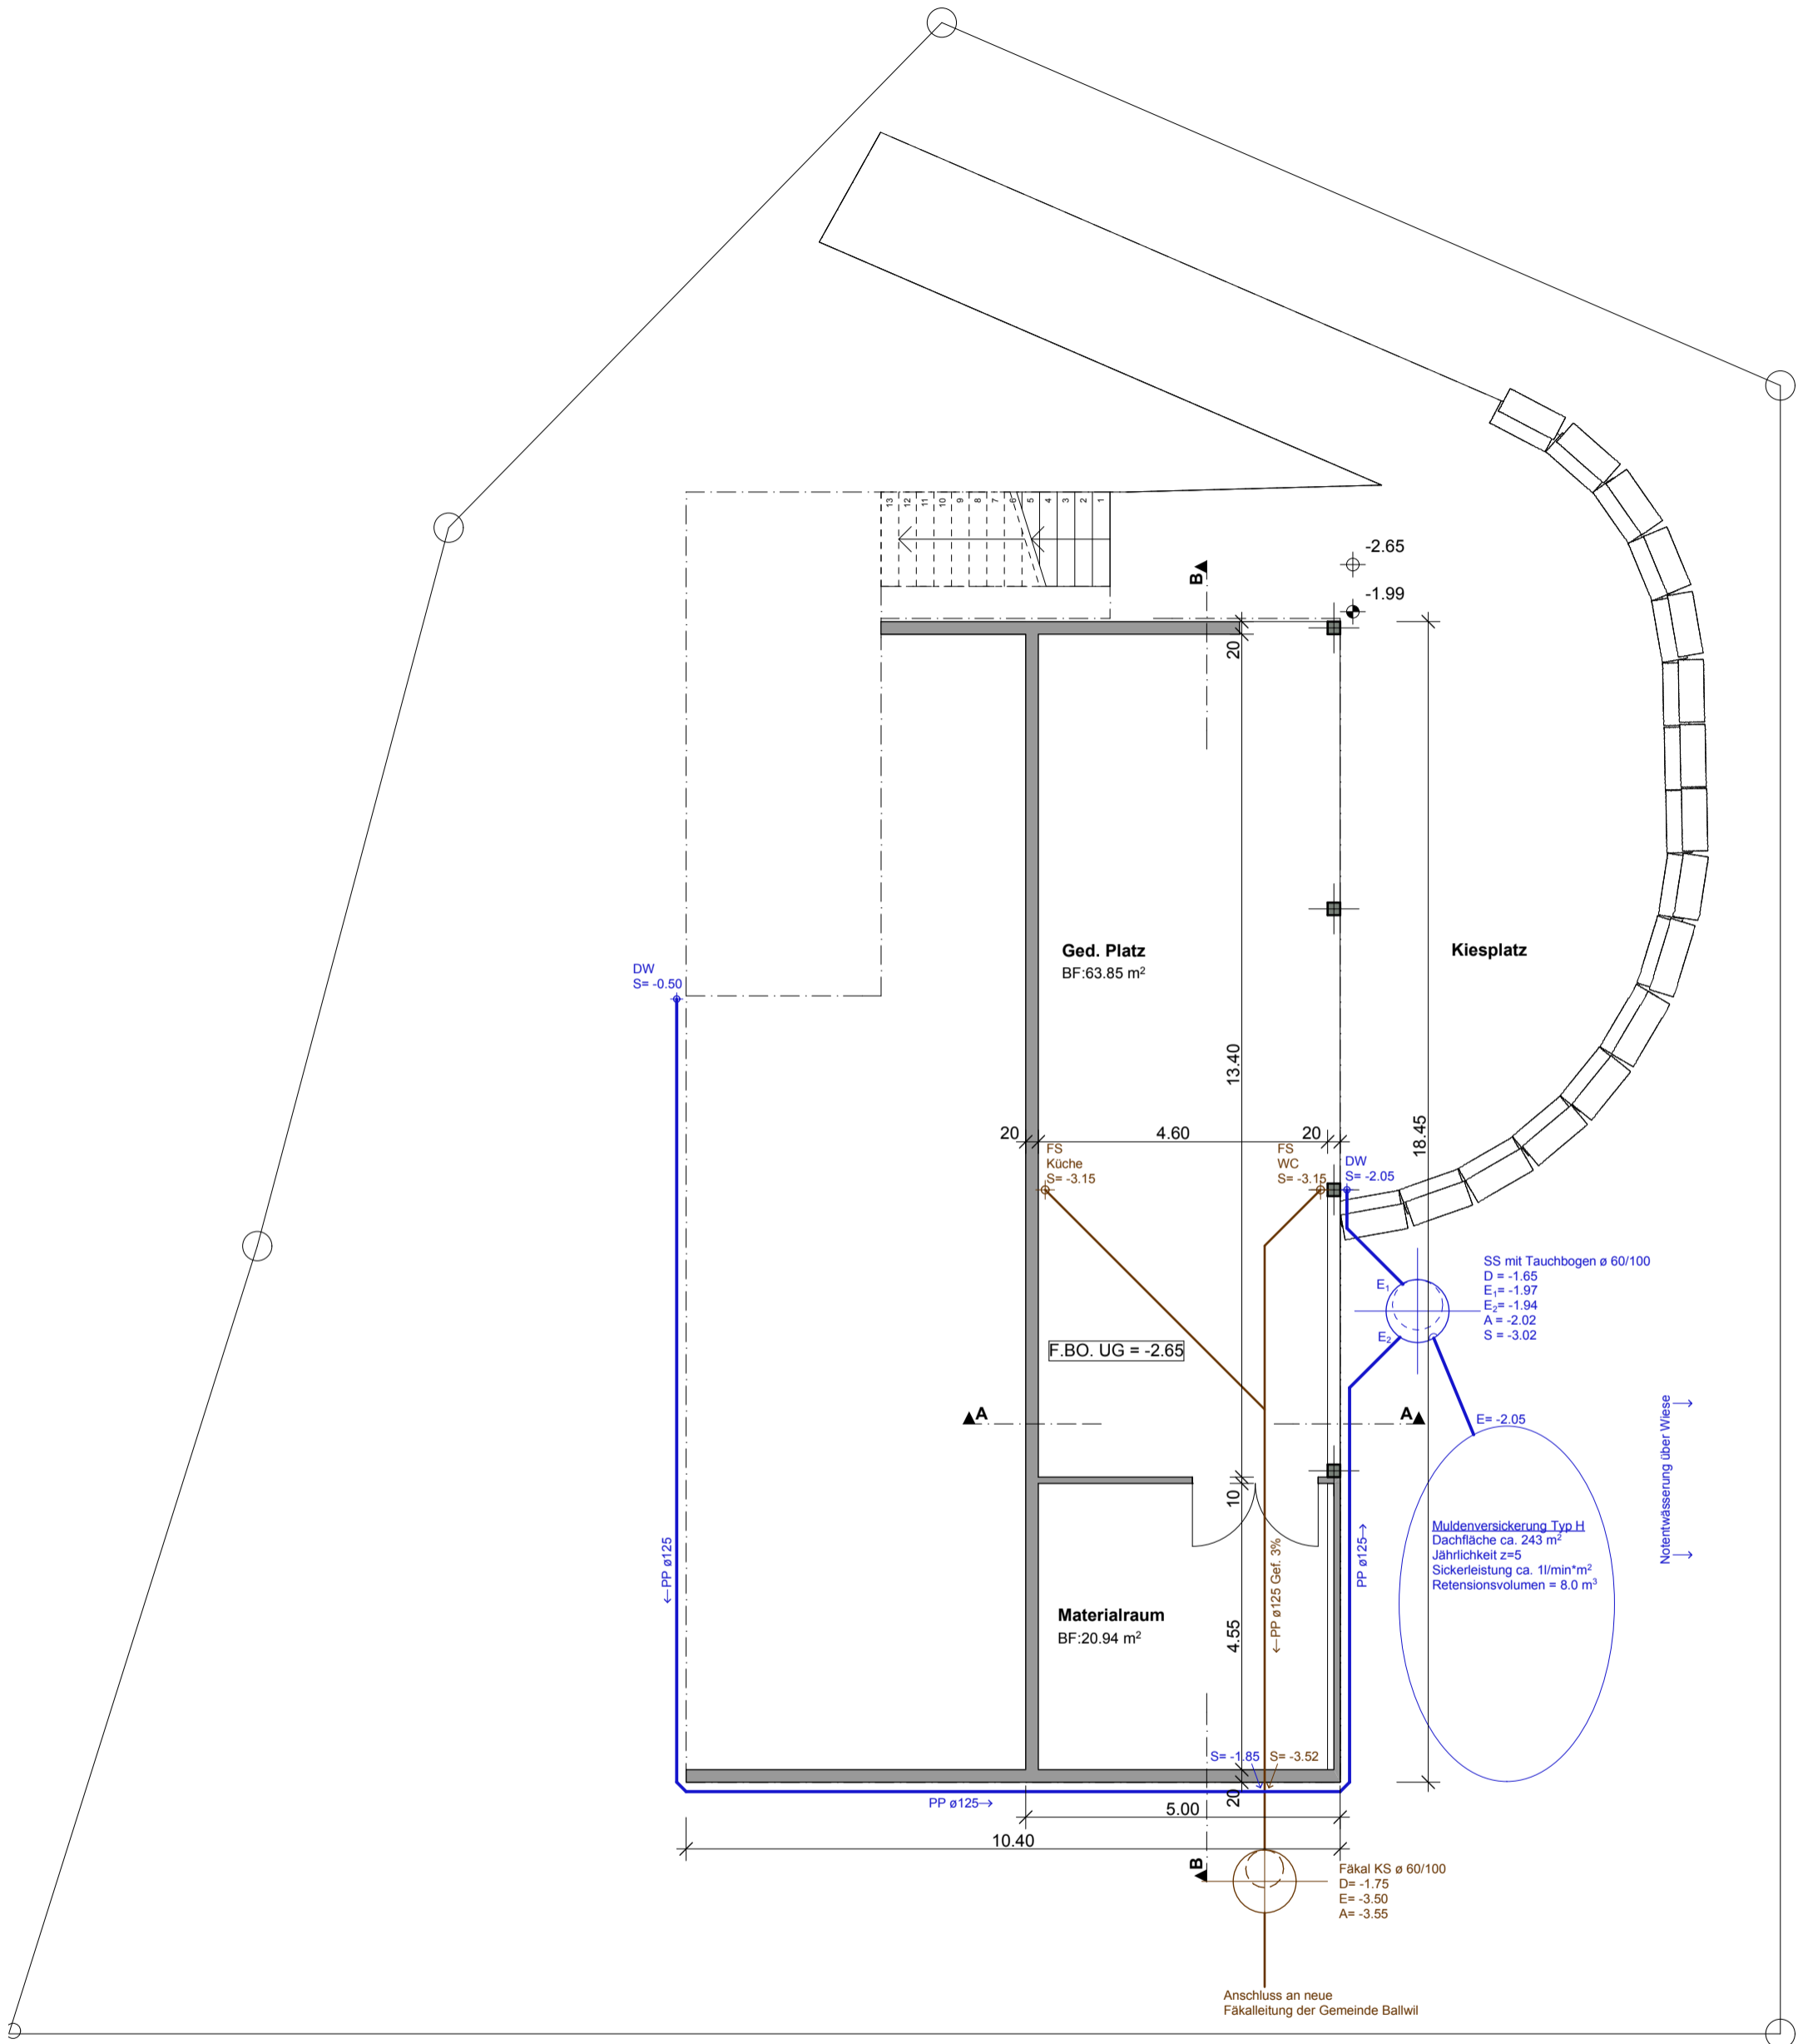

Situation	1:500	Obergeschoss, Schnitt A-A & Schnitt B-B	1:100
Kanalisationskonzept Untergeschoss	1:100	Nord - & Ostfassade	1:100
Erdgeschoss	1:100	Süd - & Westfassade	1:100

44

**Situation**

**Mst. 1:500**

Schnitt A-A

Schnitt B-B

**OG & Schnitt A & B**

Ersatzneubau  
emmenegger

Morgenhalde

architektur & baumanagement

**Mst. 1:100**

Plotdatum: 02.07.2012