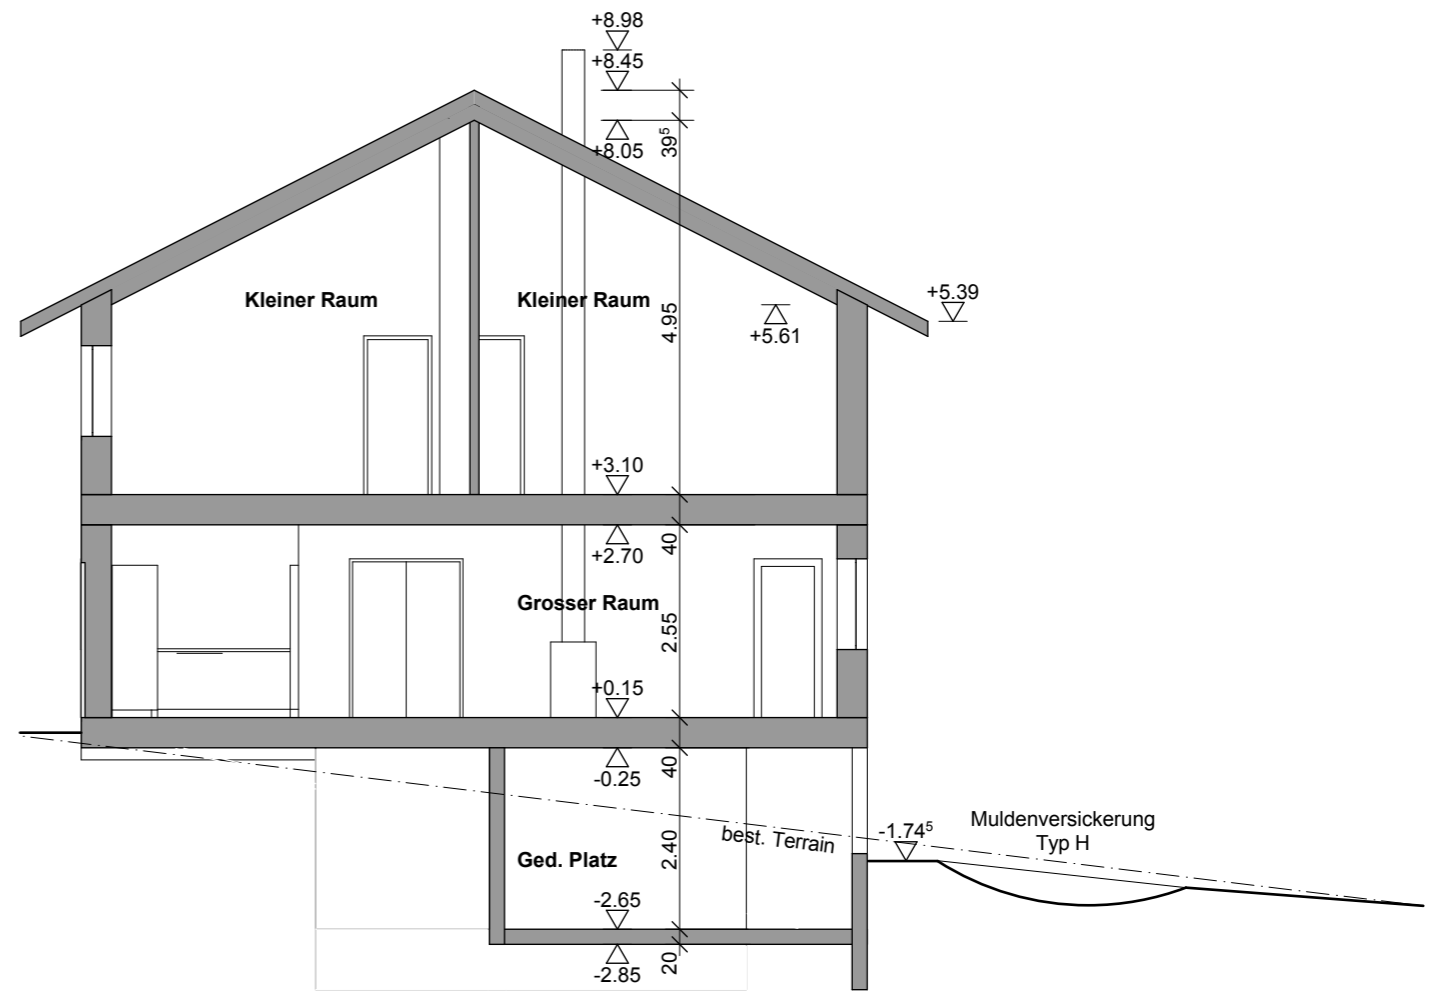

Schnitt A-A

Schnitt B-B

**OG & Schnitt A & B**

Ersatzneubau  
emmenegger

Morgenhalde

architektur & baumanagement

**Mst. 1:100**

Plotdatum: 02.07.2012