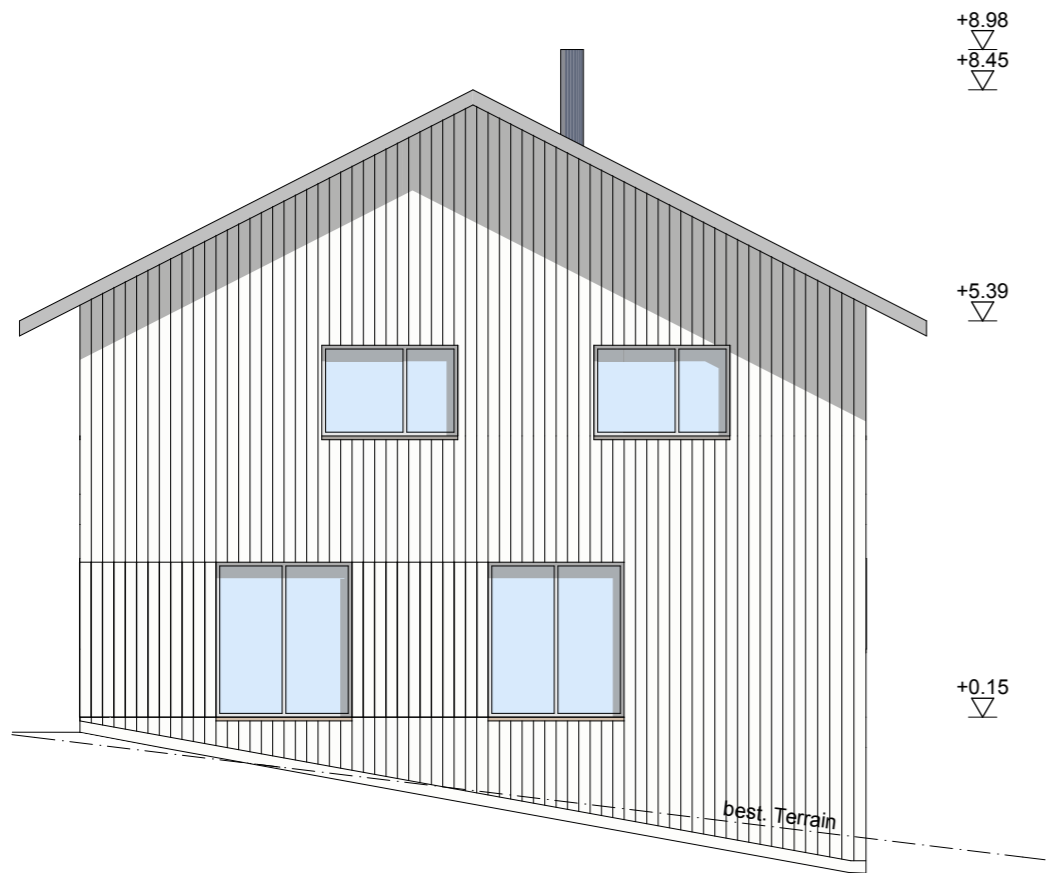

**Mst. 1:100**

Plotdatum: 02.07.2012

2116.24/mf

Ersatzneubau  
emmenegger

Morgenhalde  
architektur & baumanagement

pfadjugendhuus ballwil

hochdorfstrasse 5

6275 Ballwil  
6275 ballwil

Südfassade

Westfassade

**Süd- & Westfassade**

**Mst. 1:100**

Plotdatum: 02.07.2012

2116.25/mf

Ersatzneubau  
emmenegger

Morgenhalde  
architektur & baumanagement