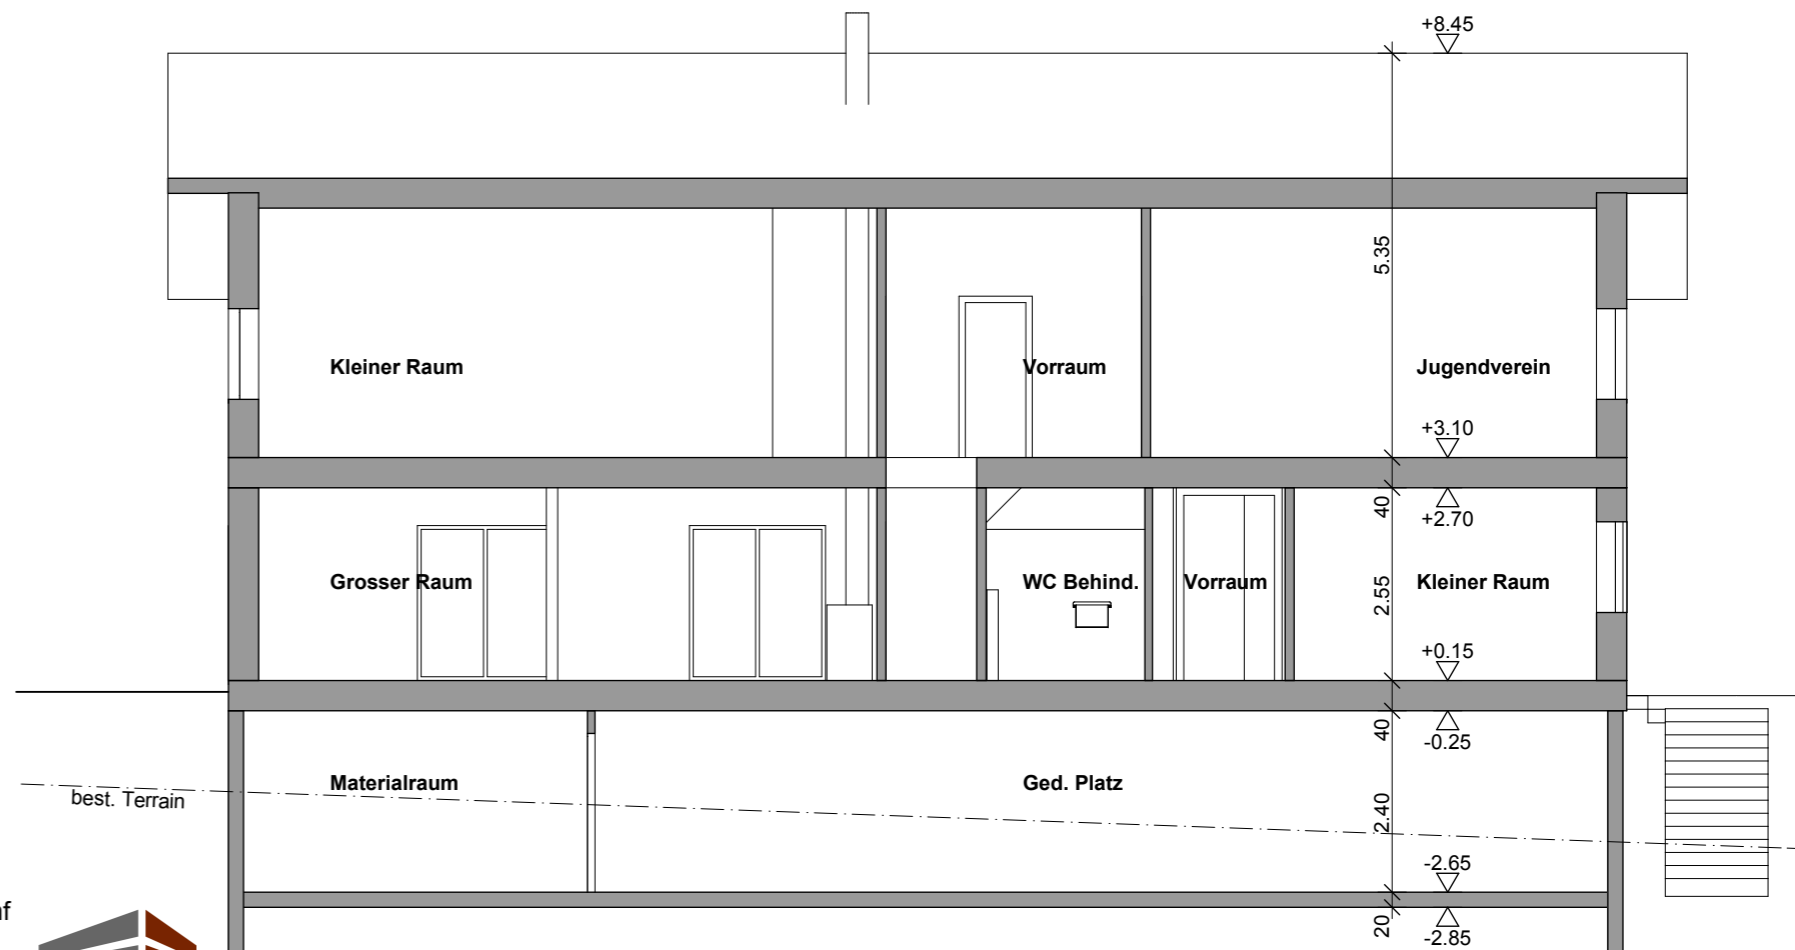

Situation	1:500	Obergeschoss, Schnitt A-A & Schnitt B-B	1:100
Kanalisationskonzept Untergeschoss	1:100	Nord - & Ostfassade	1:100
Erdgeschoss	1:100	Süd - & Westfassade	1:100

44

**Situation**

**Mst. 1:500**

Schnitt A-A

Schnitt B-B

**OG & Schnitt A & B**

Ersatzneubau  
emmenegger

Morgenhalde

architektur & baumanagement

**Mst. 1:100**

Plotdatum: 02.07.2012

Südfassade

Westfassade

**Süd- & Westfassade**

**Mst. 1:100**

Plotdatum: 02.07.2012

2116.25/mf

Ersatzneubau  
emmenegger

Morgenhalde  
architektur & baumanagement