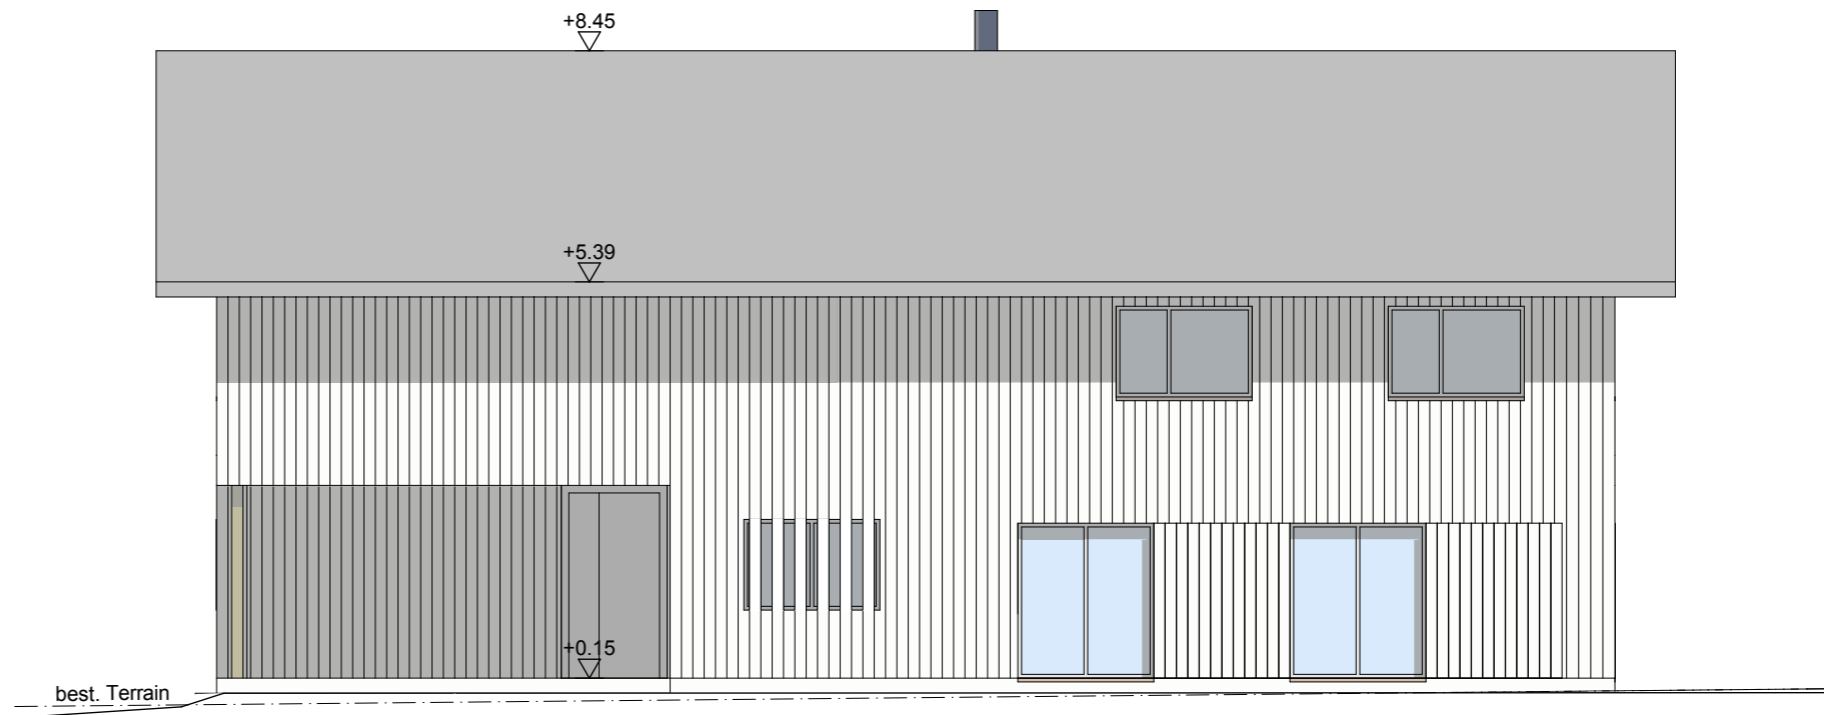

Südfassade

Westfassade

**Süd- & Westfassade**

**Mst. 1:100**

Plotdatum: 02.07.2012

2116.25/mf

Ersatzneubau  
emmenegger

Morgenhalde  
architektur & baumanagement