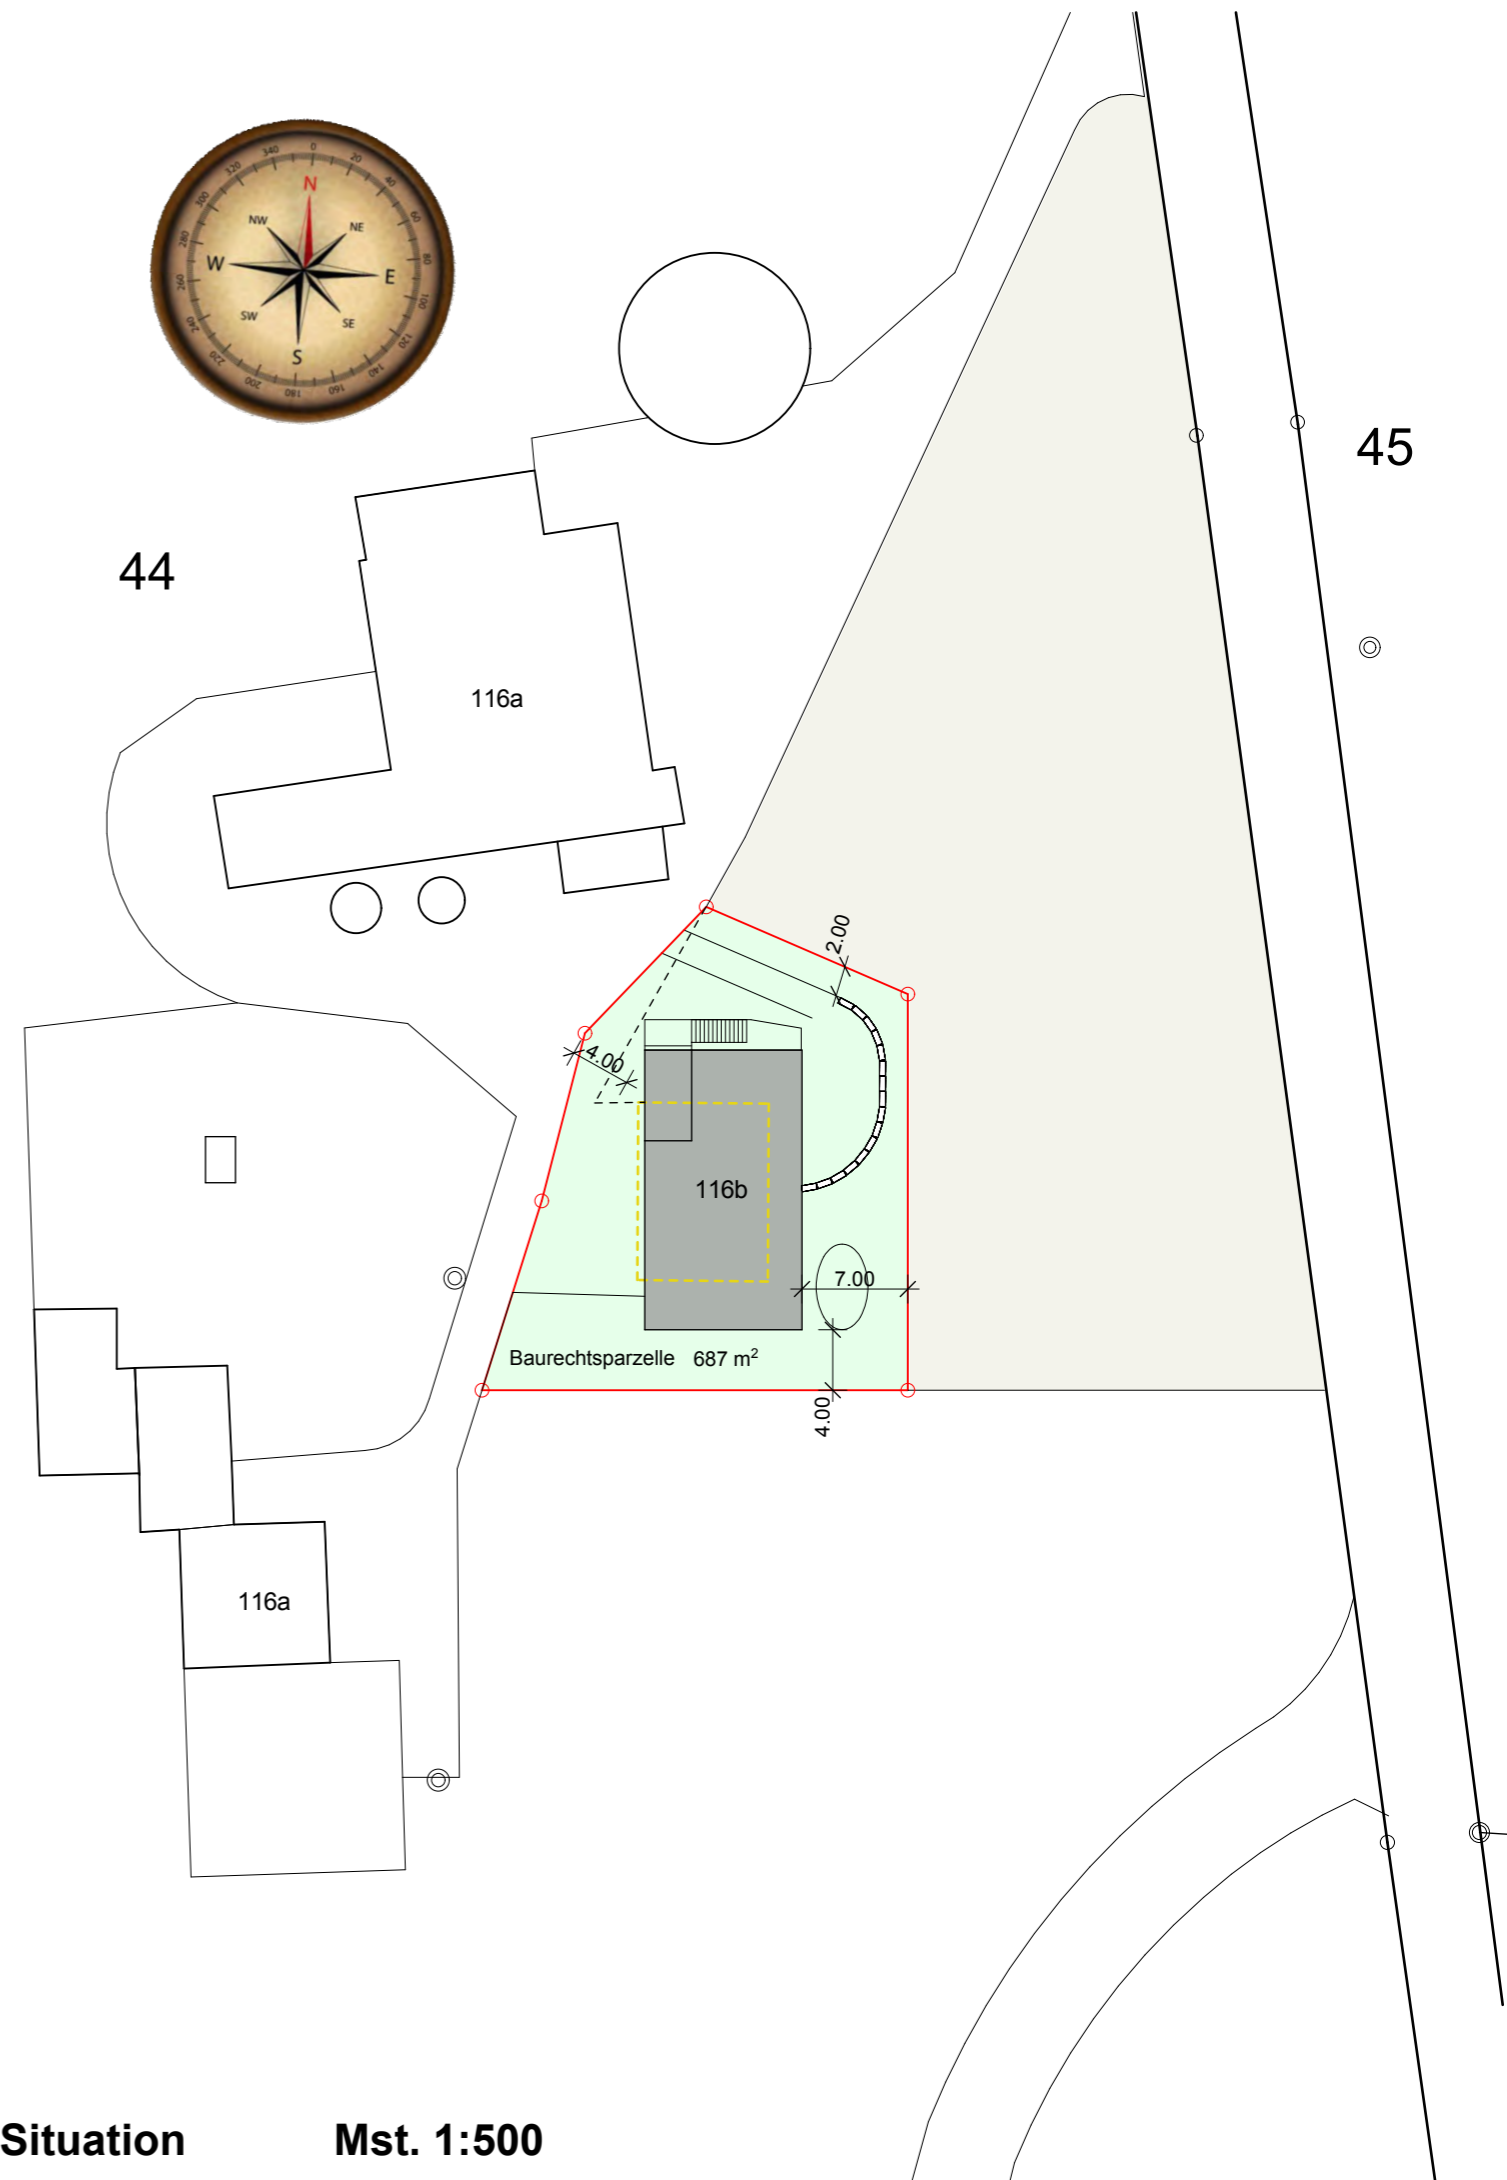

Situation	1:500	Obergeschoss, Schnitt A-A & Schnitt B-B	1:100
Kanalisationskonzept Untergeschoss	1:100	Nord - & Ostfassade	1:100
Erdgeschoss	1:100	Süd - & Westfassade	1:100

44

**Situation**

**Mst. 1:500**

Schnitt A-A

Schnitt B-B

**OG & Schnitt A & B**

Ersatzneubau  
emmenegger

Morgenhalde

architektur & baumanagement

**Mst. 1:100**

Plotdatum: 02.07.2012