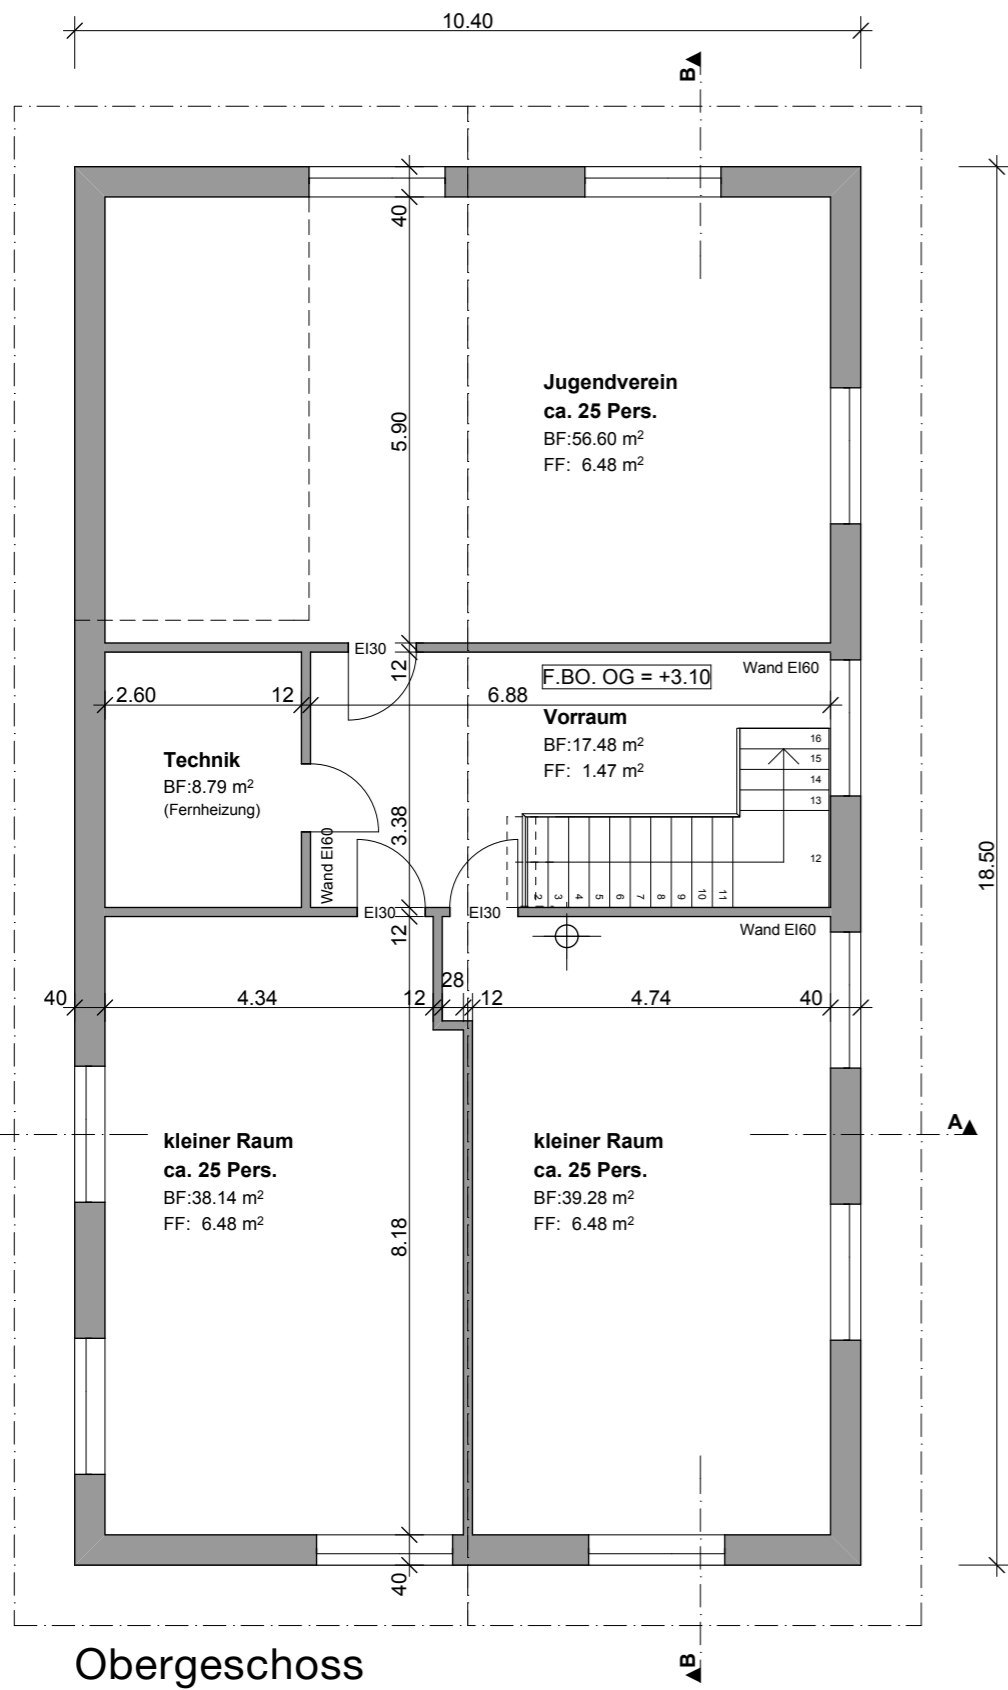

Situation	1:500	Obergeschoss, Schnitt A-A & Schnitt B-B	1:100
Kanalisationskonzept Untergeschoss	1:100	Nord - & Ostfassade	1:100
Erdgeschoss	1:100	Süd - & Westfassade	1:100

44

**Situation**

**Mst. 1:500**

**Erdgeschoss**

**Mst. 1:100**

Plotdatum: 02.07.2012

2116.22/mf

Ersatzneubau  
emmenegger

Morgenhalde  
architektur & baumanagement

pfadijugendhuus ballwil  
hochdorfstrasse 5

6275 Ballwil  
6275 ballwil

Schnitt A-A

Schnitt B-B

**OG & Schnitt A & B**

Ersatzneubau  
emmenegger

Morgenhalde

architektur & baumanagement

**Mst. 1:100**

Plotdatum: 02.07.2012