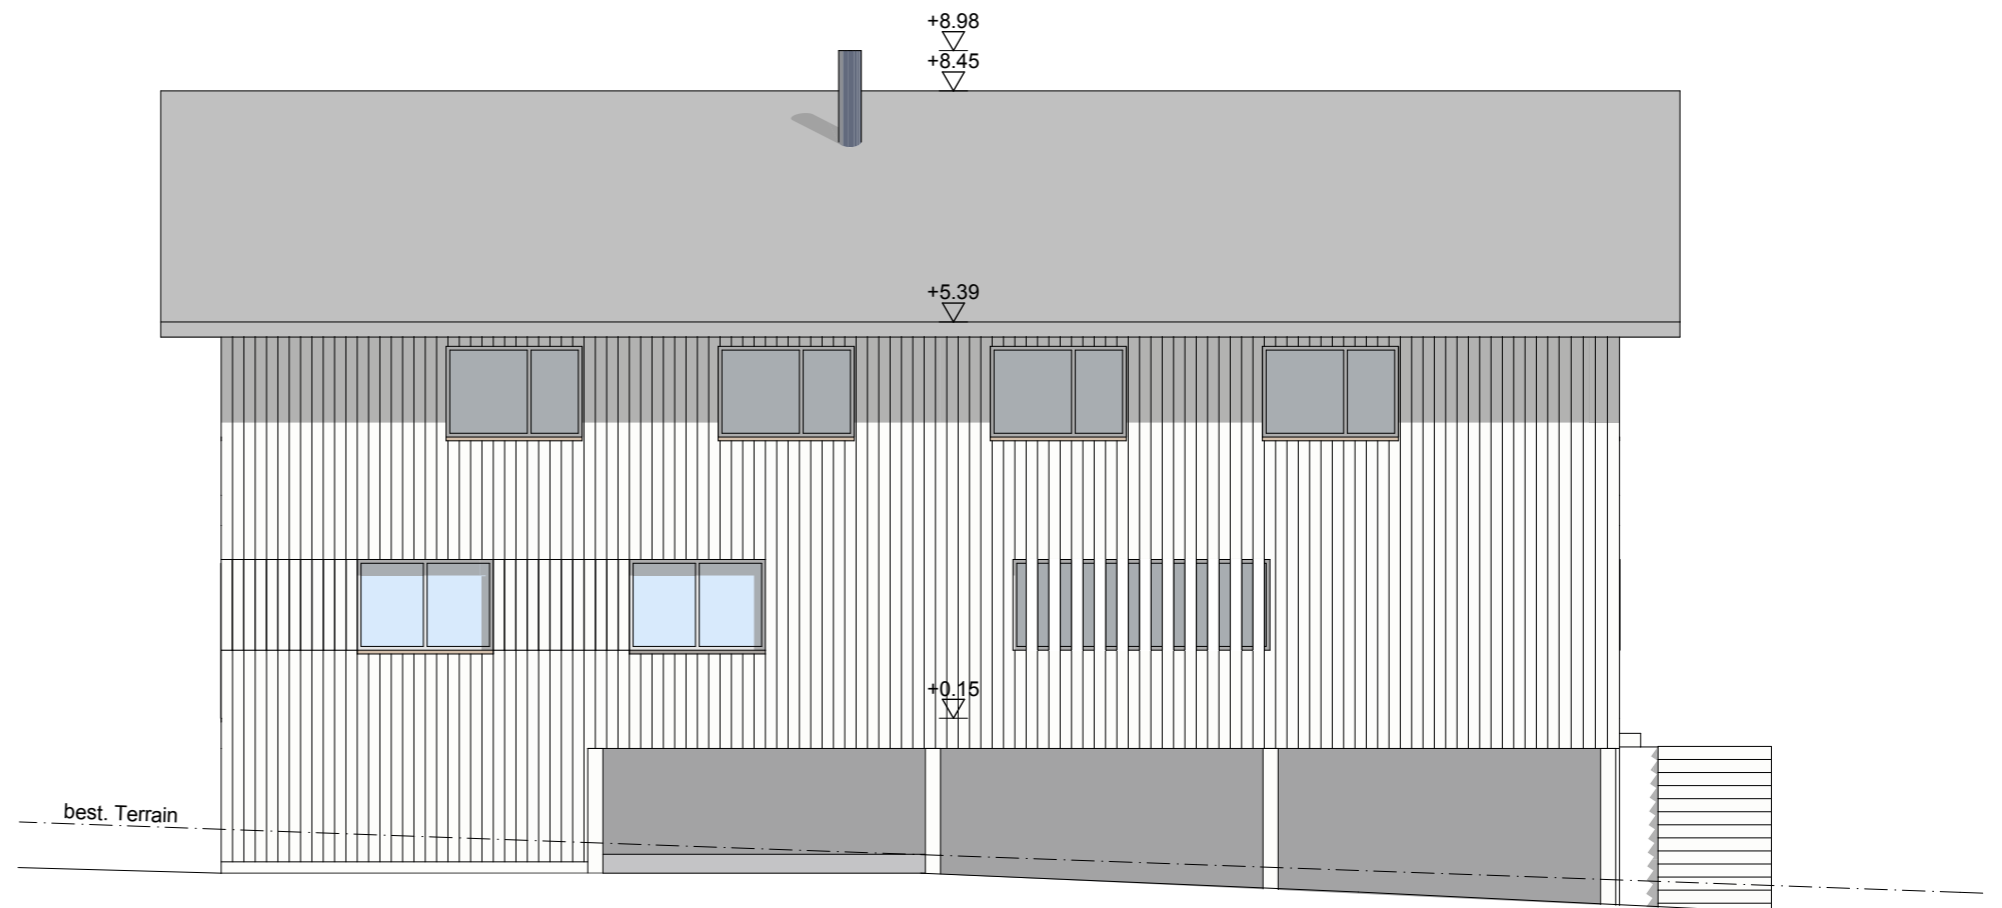

Ostfassade

Nord- & Ostfassade

Mst. 1:100

Plotdatum: 02.07.2012

2116.24/mf

Ersatzneubau
emmenegger

Morgenhalde
architektur & baumanagement

pfadjugendhuus ballwil

hochdorfstrasse 5

6275 Ballwil
6275 ballwil