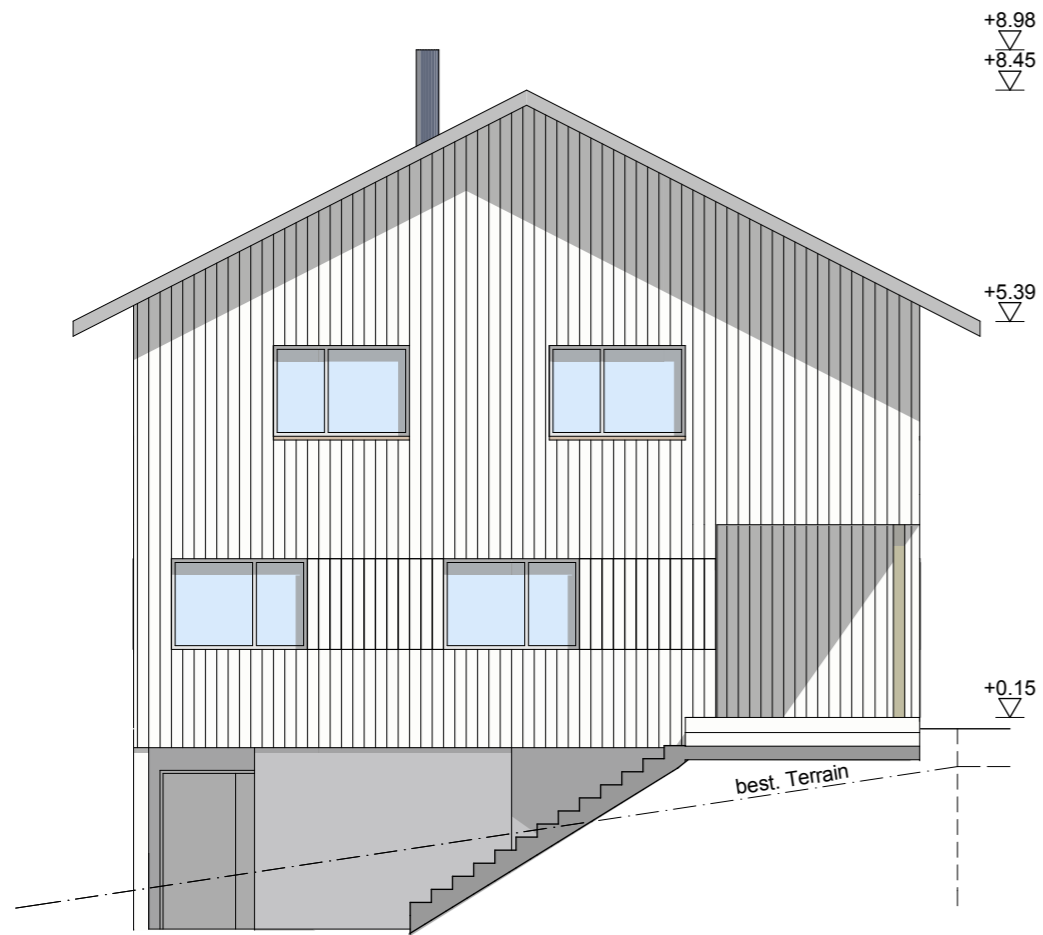

Nordfassade